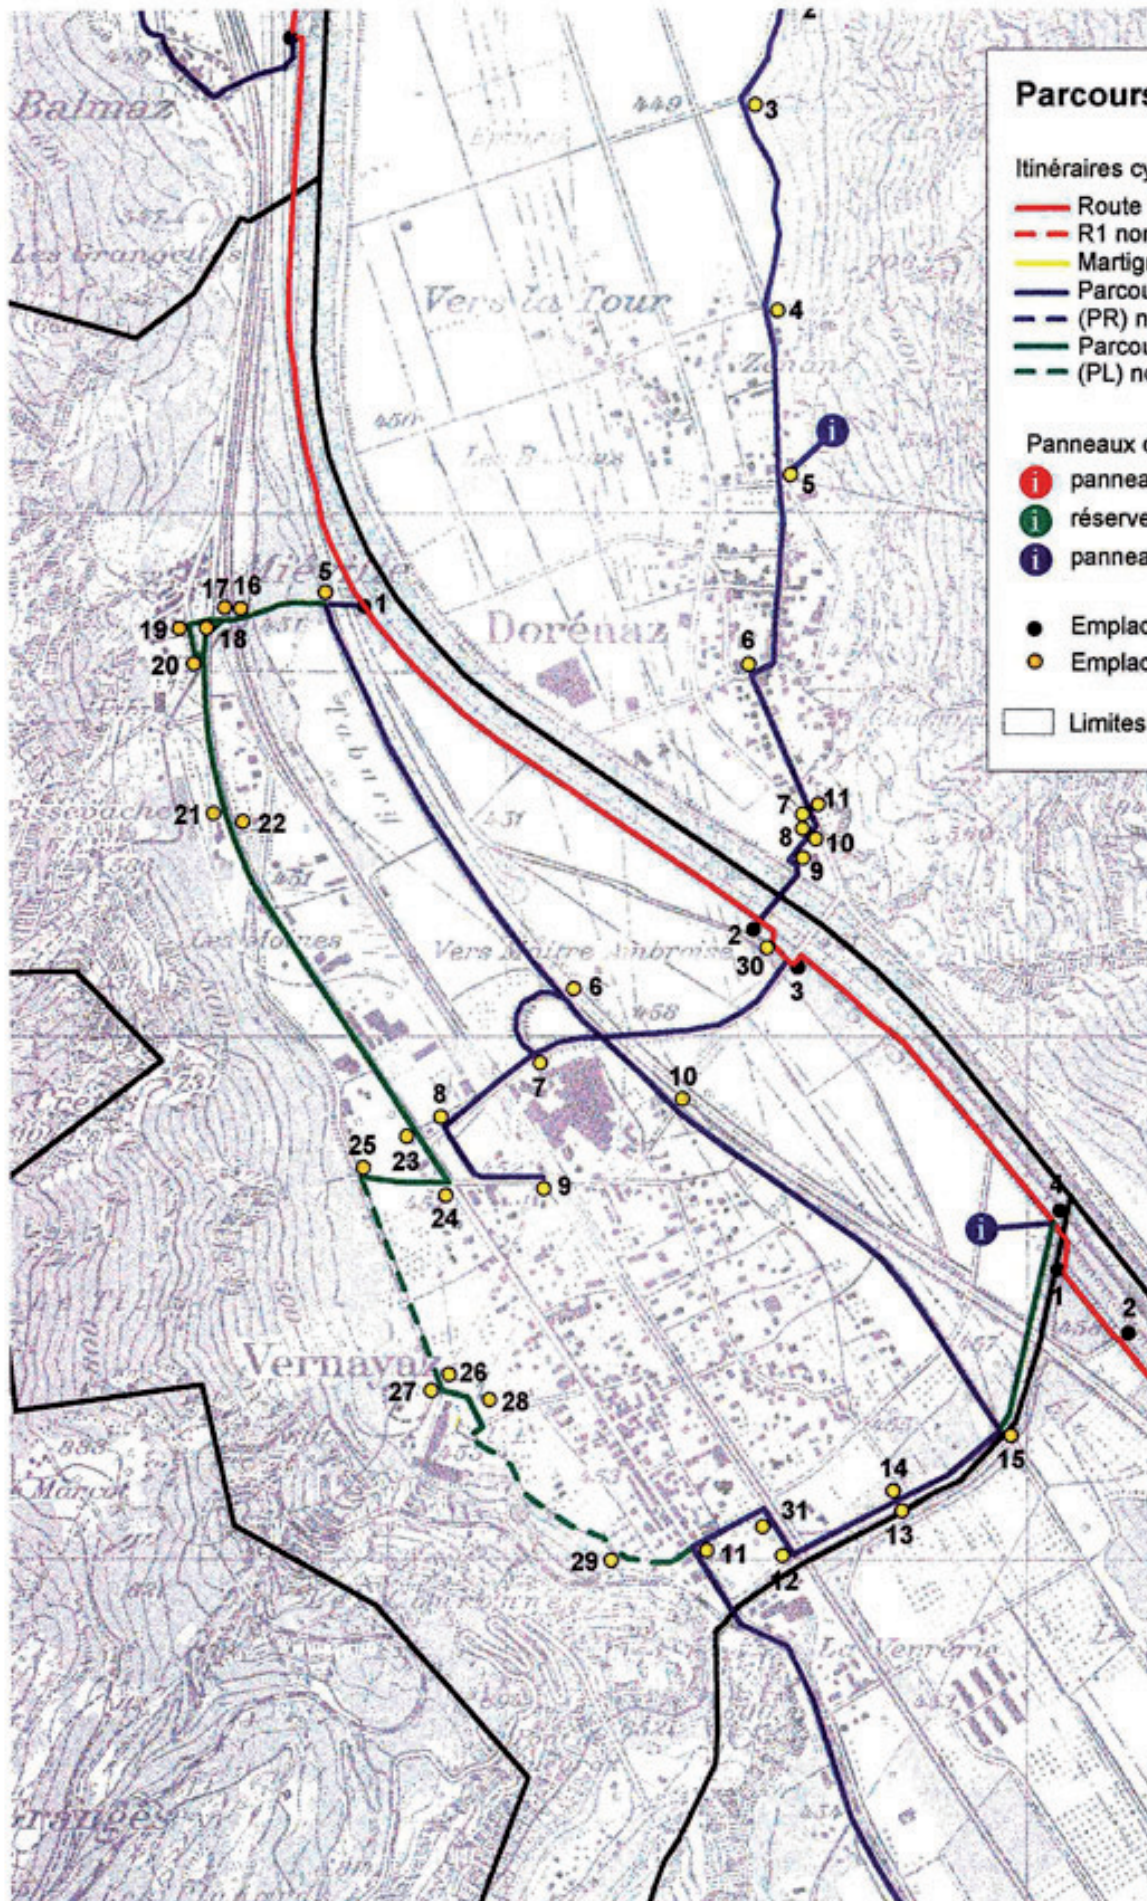

Vernayaz

Parcours cyclables régionaux

Itinéraires cyclables

- Route du Rhône (R1)
- - - R1 non revêtu
- Martigny - Gd-St-Bernard
- Parcours régionaux (PR)
- - - (PR) non revêtu
- Parcours locaux (PL)
- - - (PL) non revêtu

Panneaux d'information

- i panneau (R1)
- i réserve naturelle
- i panneau communal

- Emplacements (R1)
- Emplacements (PR)

Limites communales